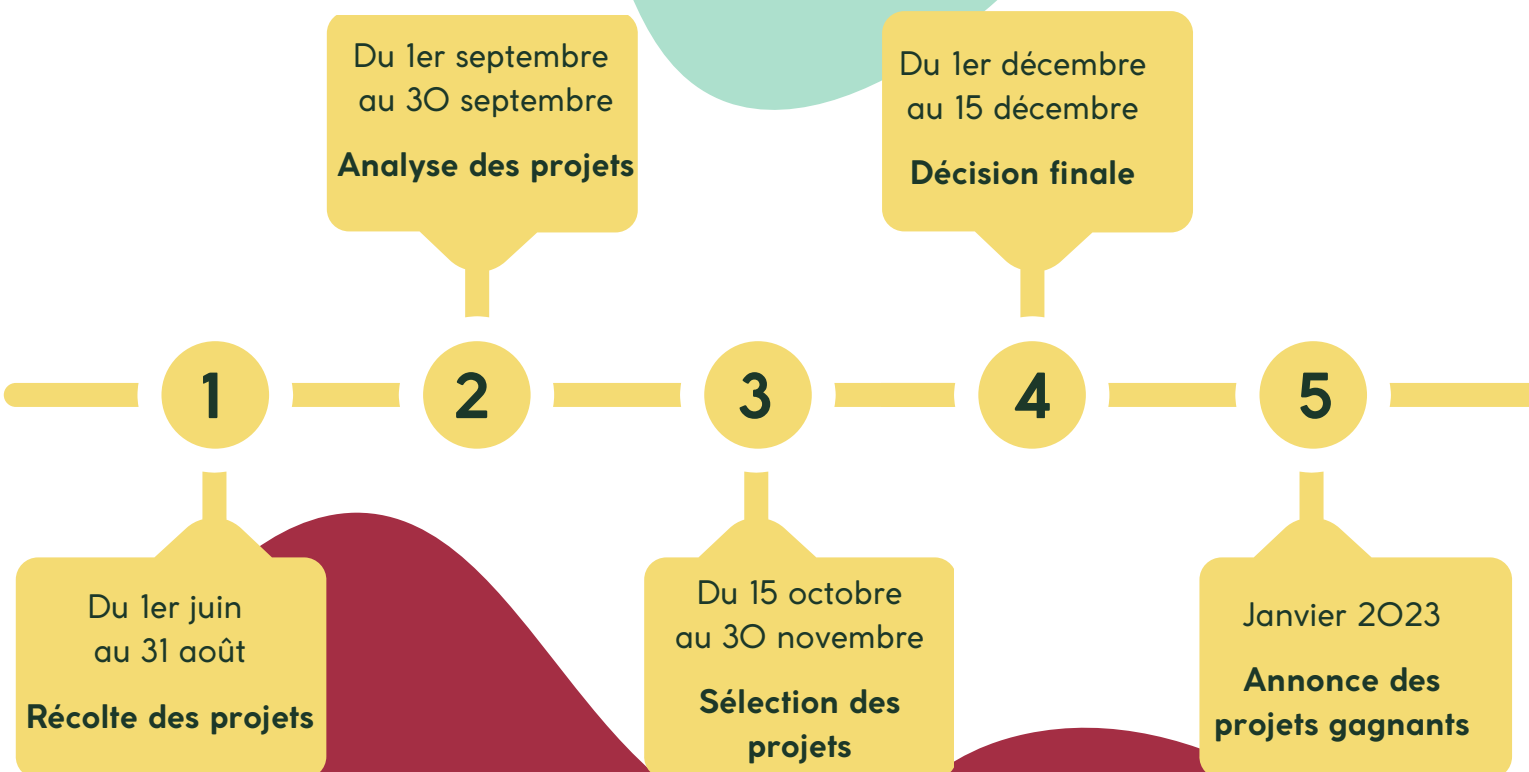

QU'EST-CE QU'UN BUDGET PARTICIPATIF ?

La commune de Waimes prévoit un montant de 20.000 euros afin de soutenir des projets citoyens (max 10.000 euros par projet).

QUELS PROJETS ?

Le projet proposé devra améliorer le cadre de vie de la commune dans l'intérêt général et de manière durable.

QUI PEUT PARTICIPER ?

Des groupements d'habitants d'au moins 5 habitants domiciliés à Waimes et les associations locales.

QUELQUES DATES À RETENIR

REGLEMENT ET FORMULAIRE DE CANDIDATURE

Toutes les informations sont disponibles sur www.participation.frw.be >Waimes
Pour obtenir la version papier ou des informations supplémentaires, veuillez prendre contact avec Mme Sandra Heukemes : sandra.heukemes@waimes.be
ou Mr François Cronenberg : f.cronenberg@frw.be
Commune de Waimes - 080/679 569 - Place Baudouin, 1 à 4950 Waimes