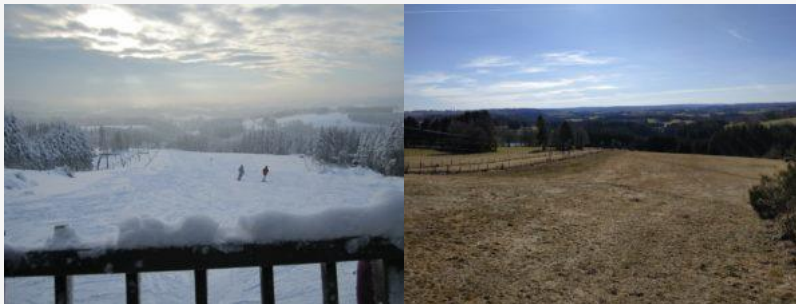

Tout proche du sommet de la Belgique, avec comme cadre le paysage des pistes de ski d'Ovifat et son point de vue magnifique, le centre de loisirs d'Ovifat vous propose une [gamme de jeux et d'animations](#) adaptées pour tous les types de groupes*.

Notre philosophie est de développer des activités amusantes et variées tout en respectant le site et l'environnement.

L'endroit est idéal pour passer un moment « fun » **en famille ou entre amis**. Vous pourrez également profiter des promenades aux alentours.

Ovifat dispose également de nombreux **atouts touristiques** à proximité (Signal de Botrange, Lac de Robertville, les promenades en Fagne,...) et de nombreux **logements** (gîtes, hôtels,..).

**Nous avons le souhait de créer un pôle de loisirs à Ovifat sur le Domaine de la Piste de Ski. Lancer une telle activité n'est pas chose aisée, notamment à cause de l'importance des budgets nécessaires. C'est la raison pour laquelle, il nous est pas encore possible de proposer un service complet (horaires d'ouverture réduits et choix d'attractions restreint). Nous travaillons activement au développement du site.*