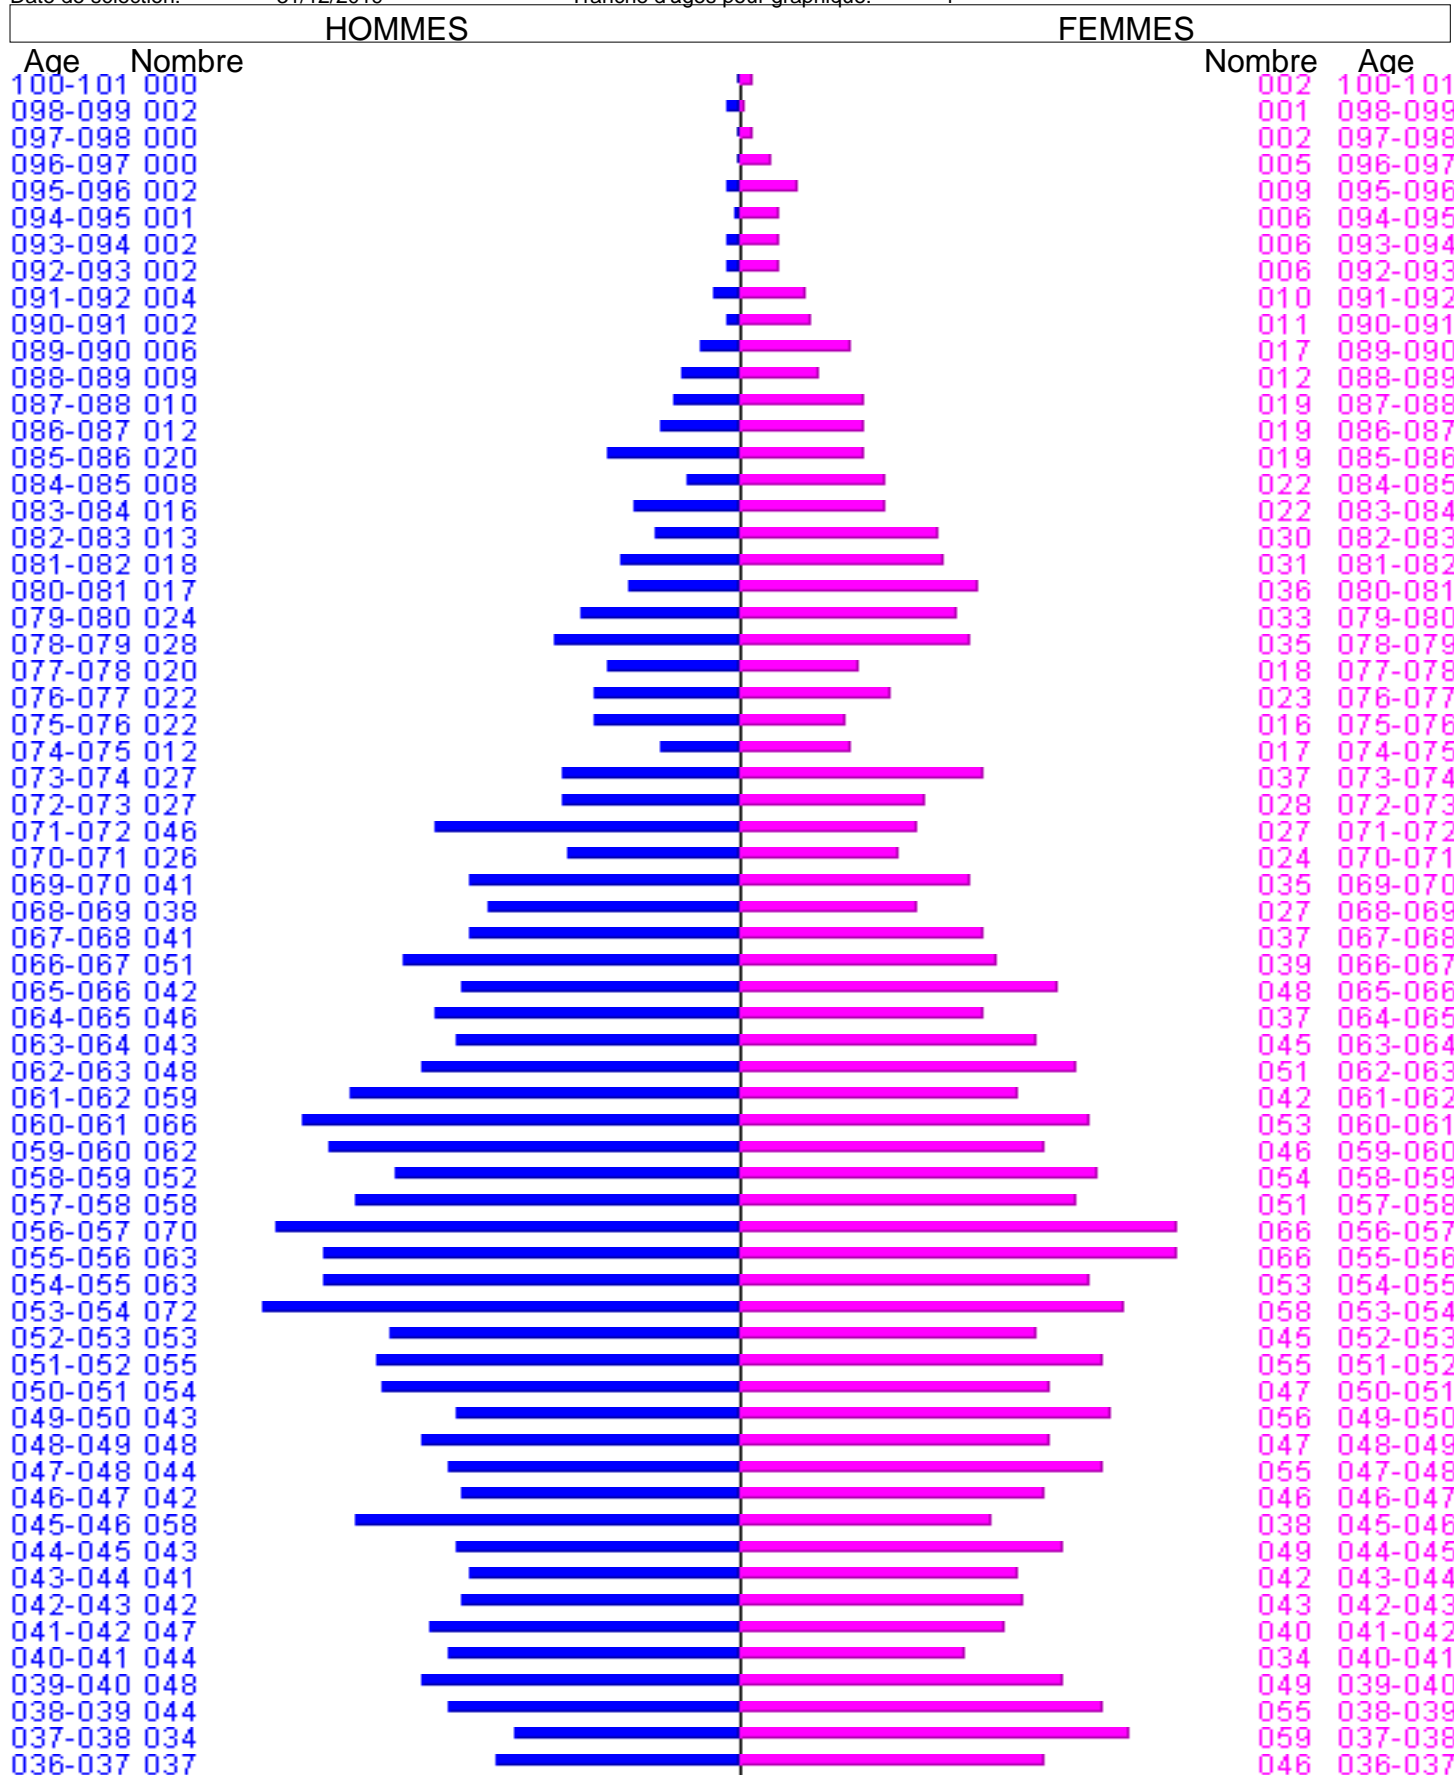

Graphique du nombre d'habitants en fonction de l'âge à la date du : 31/12/2019
(23/01/2020 09:51:21)

Province: Liège
Arrondissement: Verviers
Commune de Waimes

Critères de sélection

Code postal:
Type de quartier:
Naissance du
Nationalité:
Registre d'inscription: 0001, 0002, 0003, 0004, 0007
Langue d'inscription:
Date de sélection: 31/12/2019

Code rue:
Quartiers:
au
Avec registre d'attente:
Tranche d'âges pour graphique: 1

Graphique du nombre d'habitants en fonction de l'âge à la date du : 31/12/2019
(23/01/2020 09:51:21)

Province: Liège
Arrondissement: Verviers
Commune de Waimes

Critères de sélection

Code postal:
Type de quartier:
Naissance du
Nationalité:
Registre d'inscription: 0001, 0002, 0003, 0004, 0007
Langue d'inscription:
Date de sélection: 31/12/2019

Code rue:
Quartiers:
au
Avec registre d'attente:
Tranche d'âges pour graphique: 1