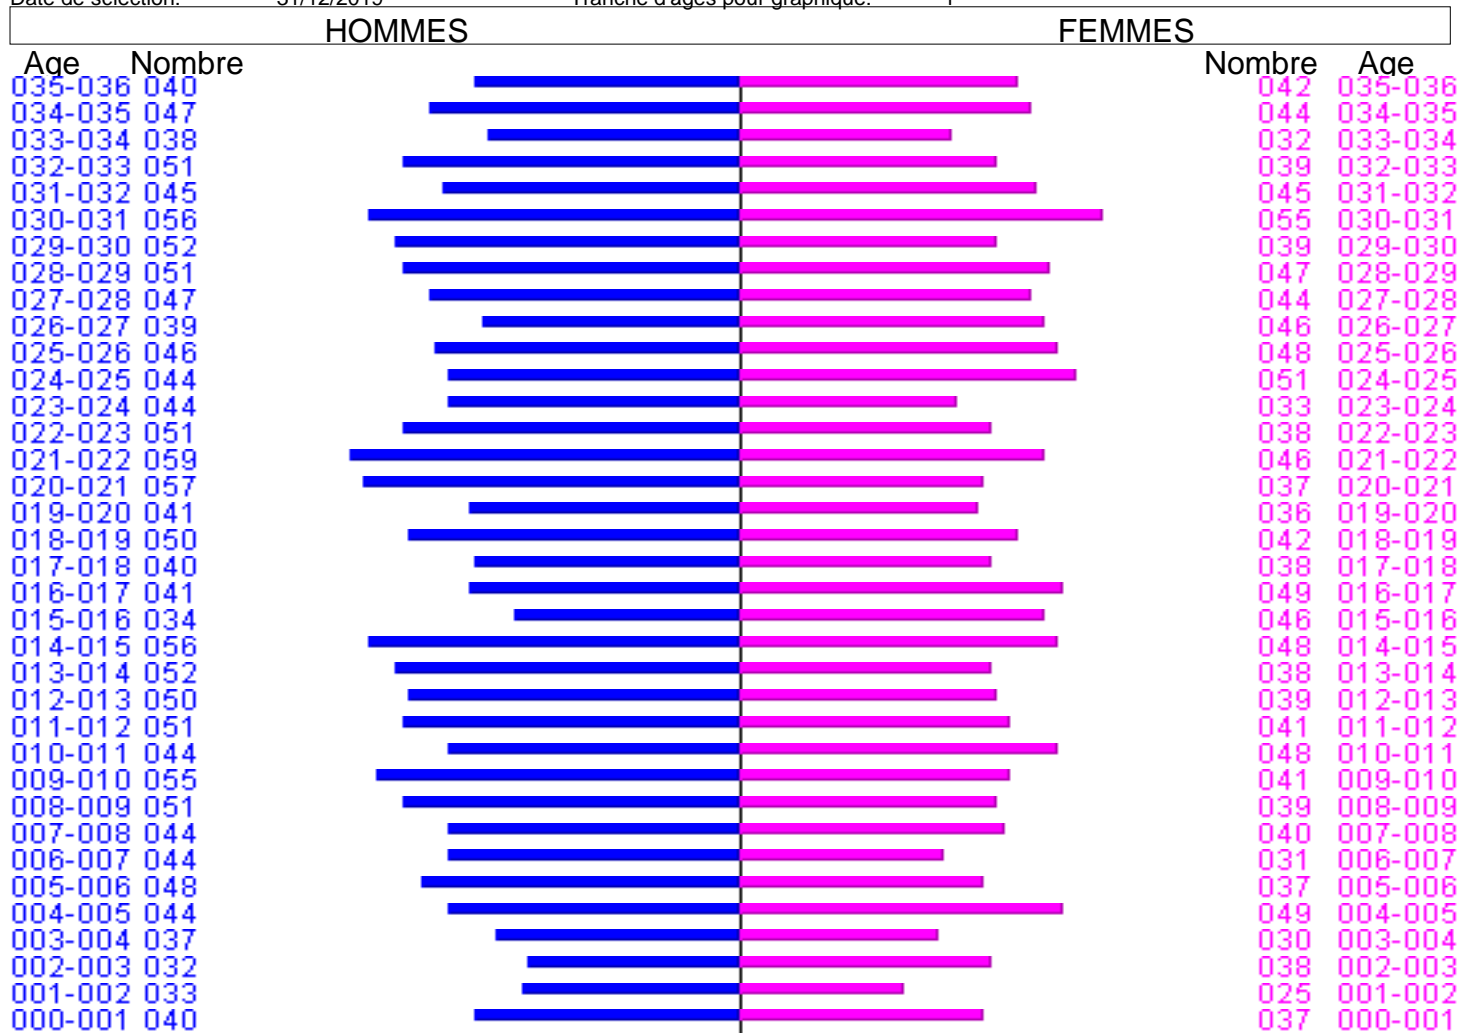

Graphique du nombre d'habitants en fonction de l'âge à la date du : 31/12/2019
(23/01/2020 09:51:21)

Province: Liège
Arrondissement: Verviers
Commune de Waimes

Critères de sélection

Code postal:
Type de quartier:
Naissance du
Nationalité:
Registre d'inscription: 0001, 0002, 0003, 0004, 0007
Langue d'inscription:
Date de sélection: 31/12/2019

Code rue:
Quartiers:
au
Avec registre d'attente:
Tranche d'âges pour graphique: 1

Graphique du nombre d'habitants en fonction de l'âge à la date du : 31/12/2019
(23/01/2020 09:51:21)

Province: Liège
Arrondissement: Verviers
Commune de Waimes

Critères de sélection

Code postal:
Type de quartier:
Naissance du
Nationalité:
Registre d'inscription: 0001, 0002, 0003, 0004, 0007
Langue d'inscription:
Date de sélection: 31/12/2019

Code rue:
Quartiers:
au
Avec registre d'attente:
Tranche d'âges pour graphique: 1