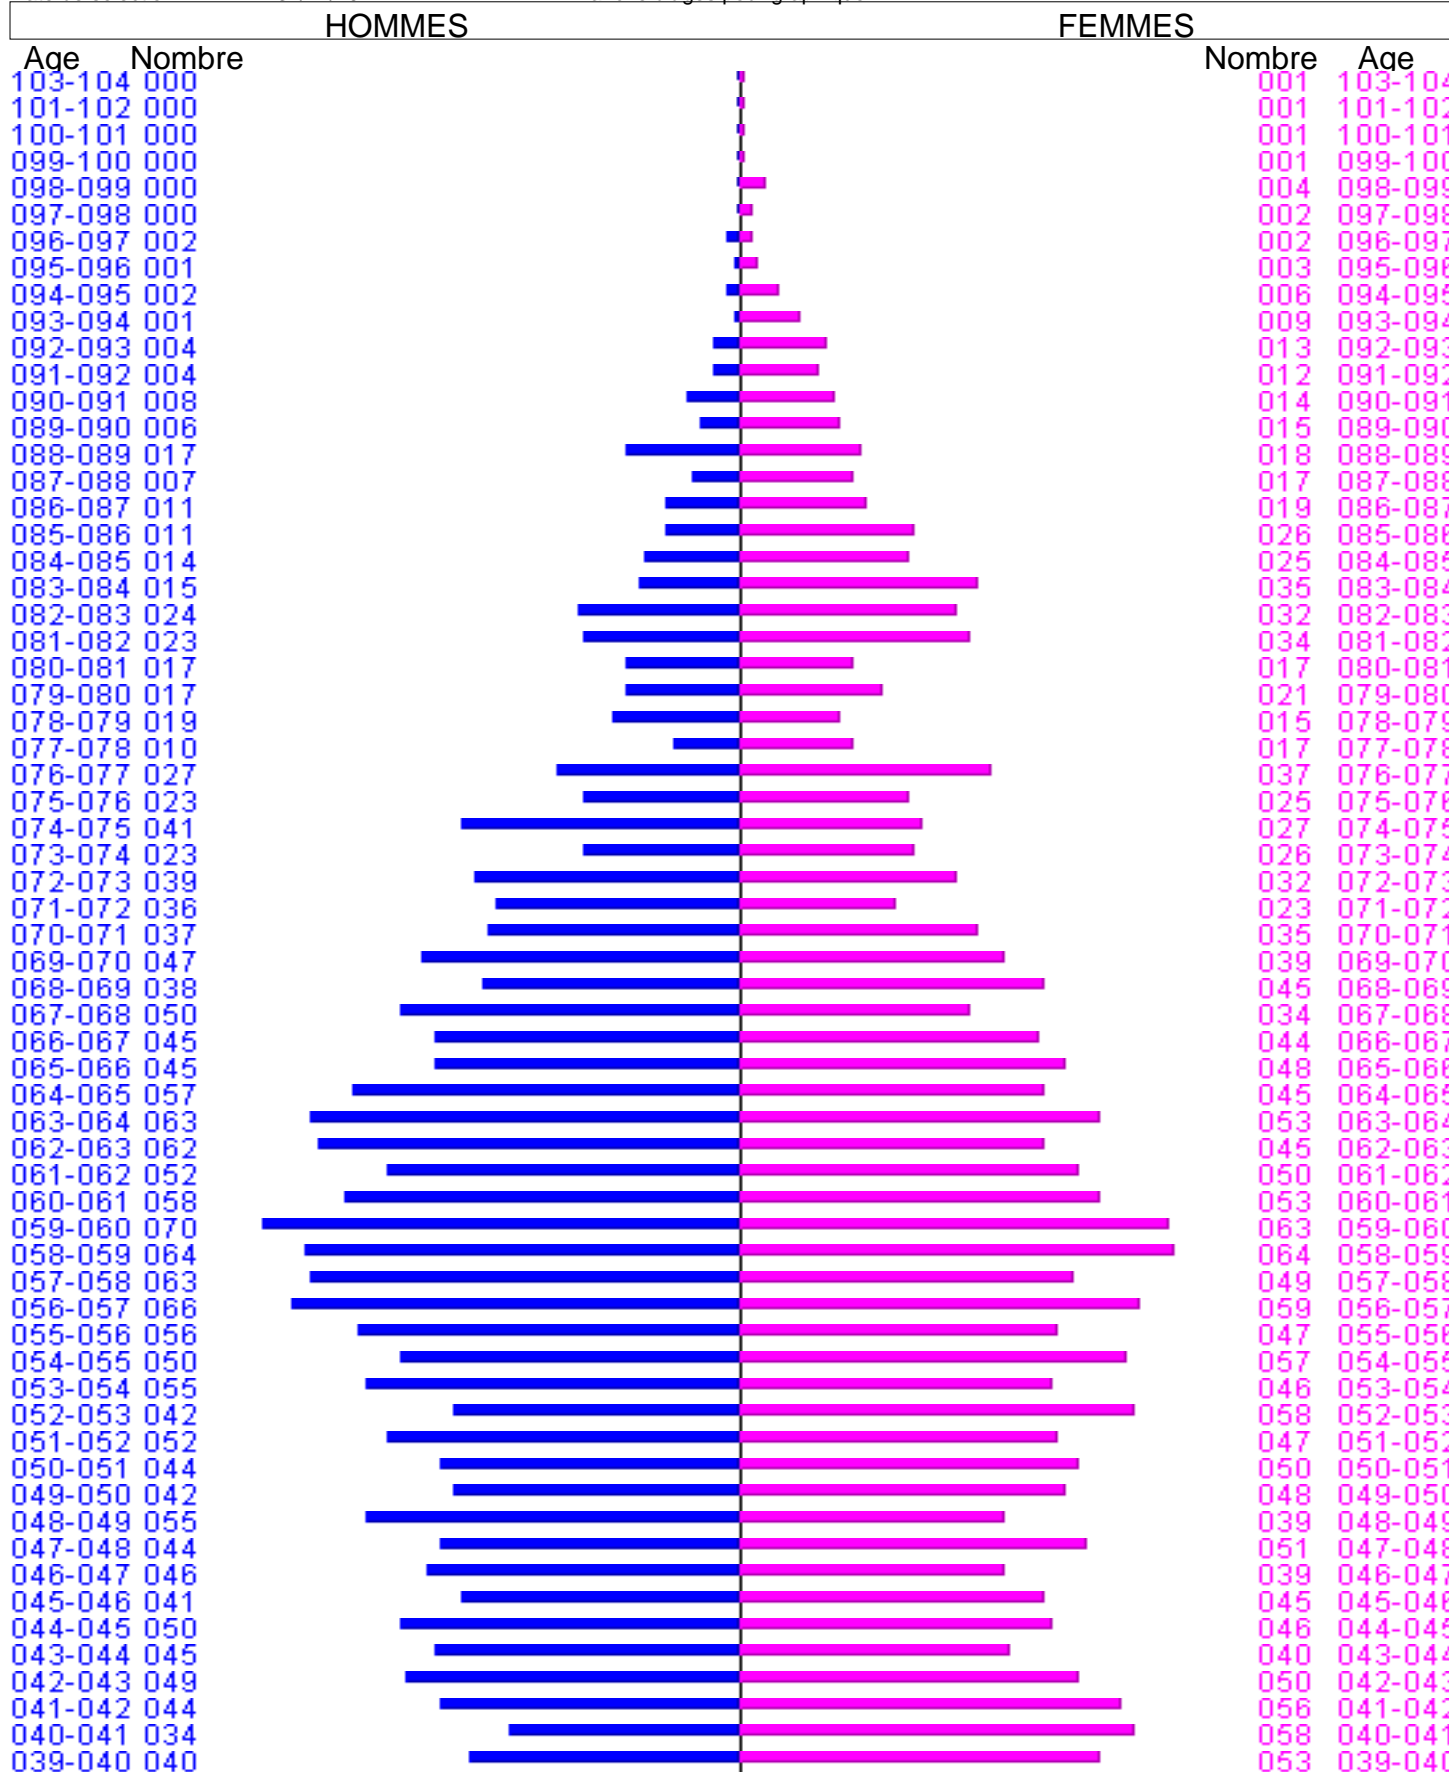

Date de sélection: 31/12/2022

Code rue:

Quartiers:

au

Avec registre d'attente:

Non

Tranche d'âges pour graphique:

1