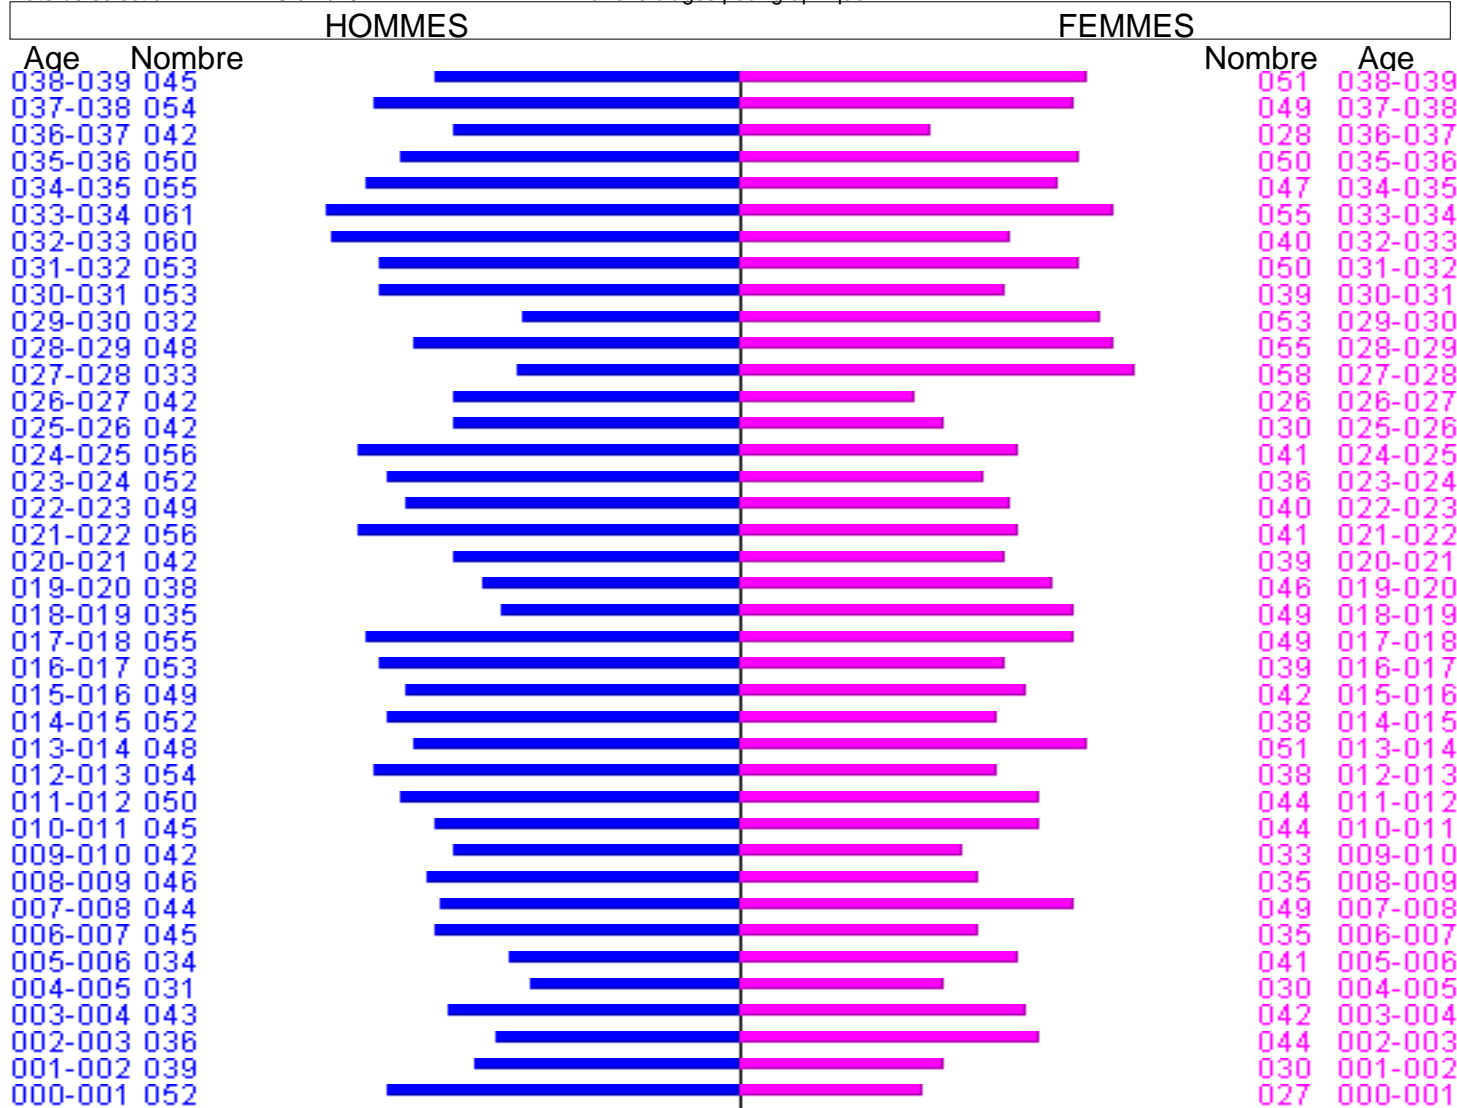

Avec registre d'attente:

Non

Tranche d'âges pour graphique:

1

TOTAL HOMMES  
3824

TOTAL GENERAL  
7544

TOTAL FEMMES  
3720

ÂGE MOYEN DES HABITANTS DE LA COMMUNE POUR L'ANNEE EN COURS :  
HOMMES 41 MOYENNE FEMMES 43