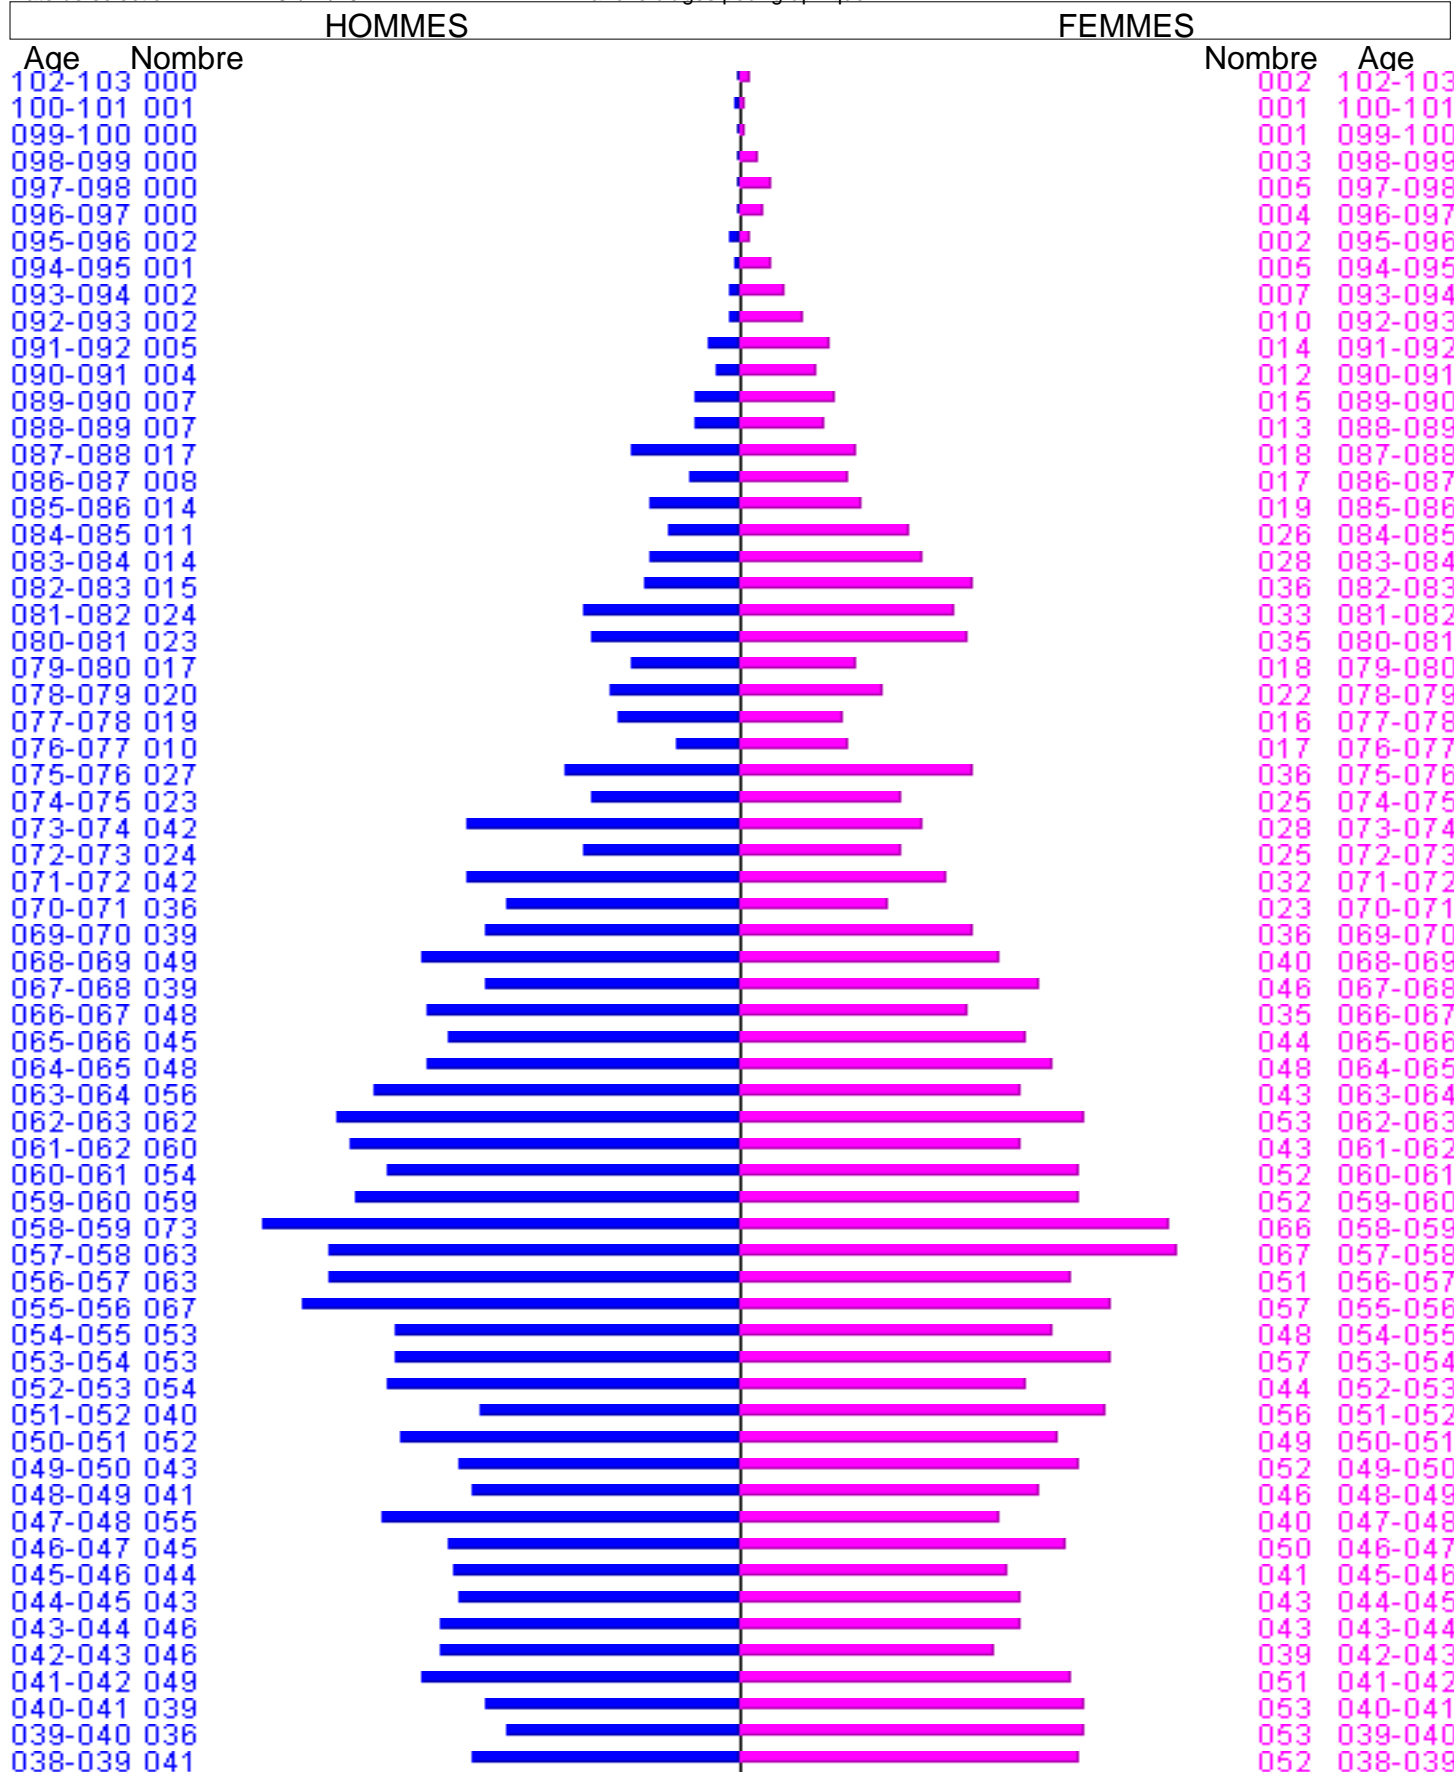

Graphique du nombre d'habitants en fonction de l'âge à la date du : 31/12/2021
(26/01/2022 10:11:34)

Province: Liège
Arrondissement: Verviers
Commune de Waimes

Critères de sélection

Code postal:

Type de quartier:

Naissance du

Nationalité:

Registre d'inscription:

Langue d'inscription:

Date de sélection: 31/12/2021

Code rue:

Quartiers:

au

Avec registre d'attente:

Non

Tranche d'âges pour graphique:

1