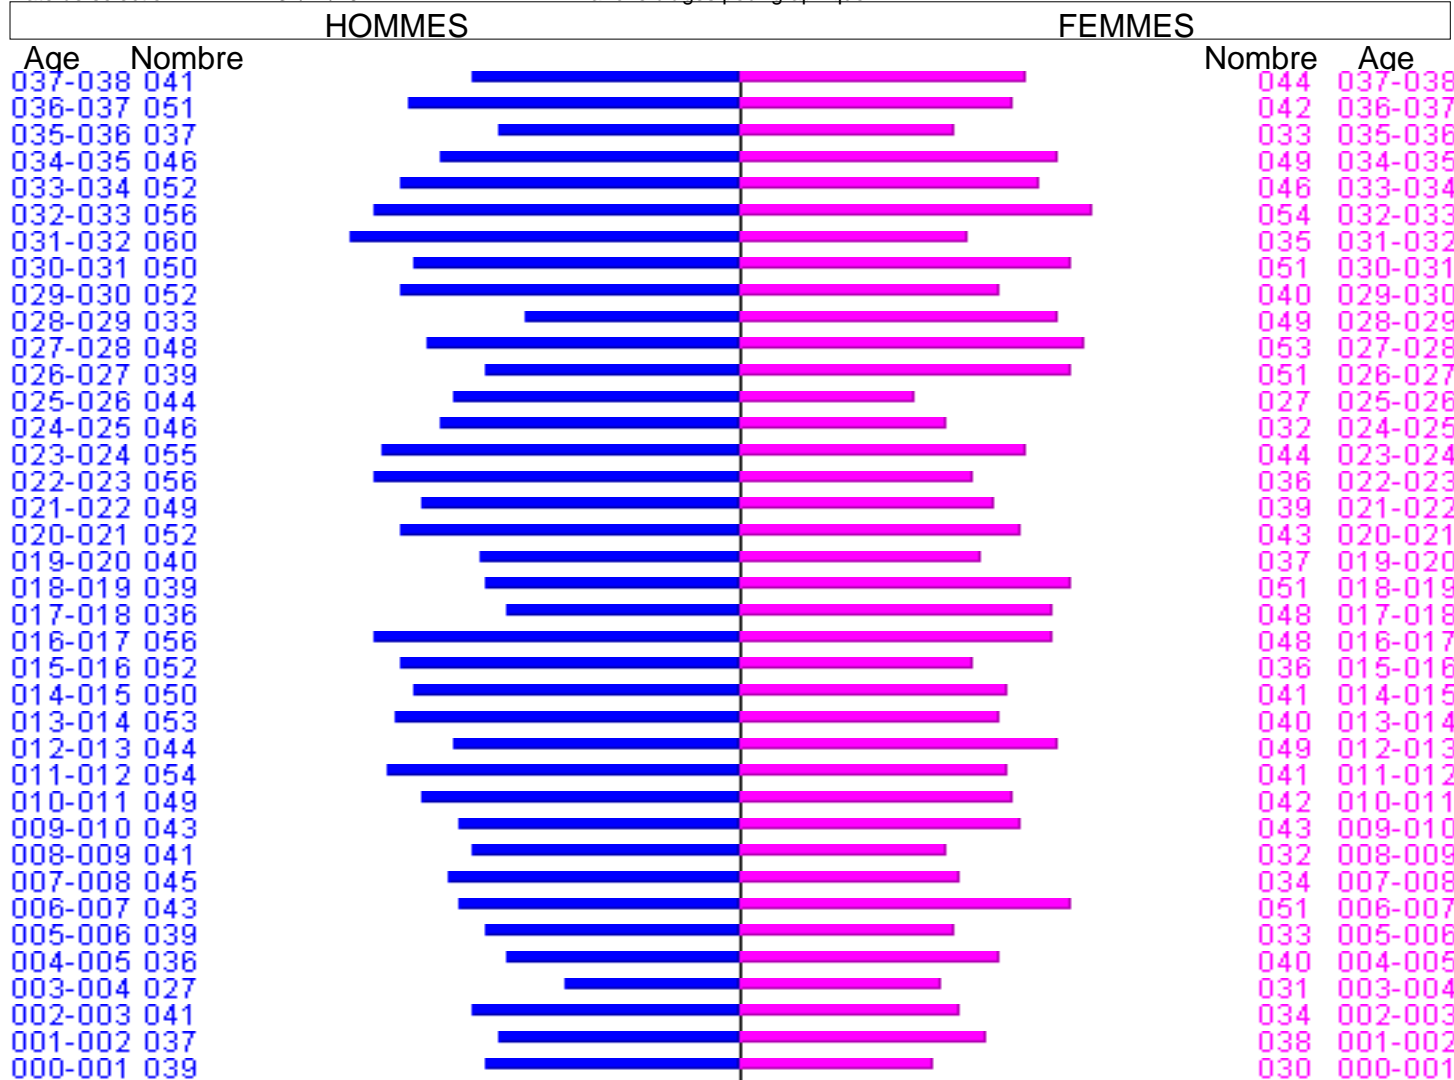

Code rue:

Quartiers:

au

Avec registre d'attente:

Non

Tranche d'âges pour graphique:

1

TOTAL HOMMES  
3753

TOTAL GENERAL  
7418

TOTAL FEMMES  
3665

ÂGE MOYEN DES HABITANTS DE LA COMMUNE POUR L'ANNEE EN COURS :  
HOMMES 41 MOYENNE FEMMES 43