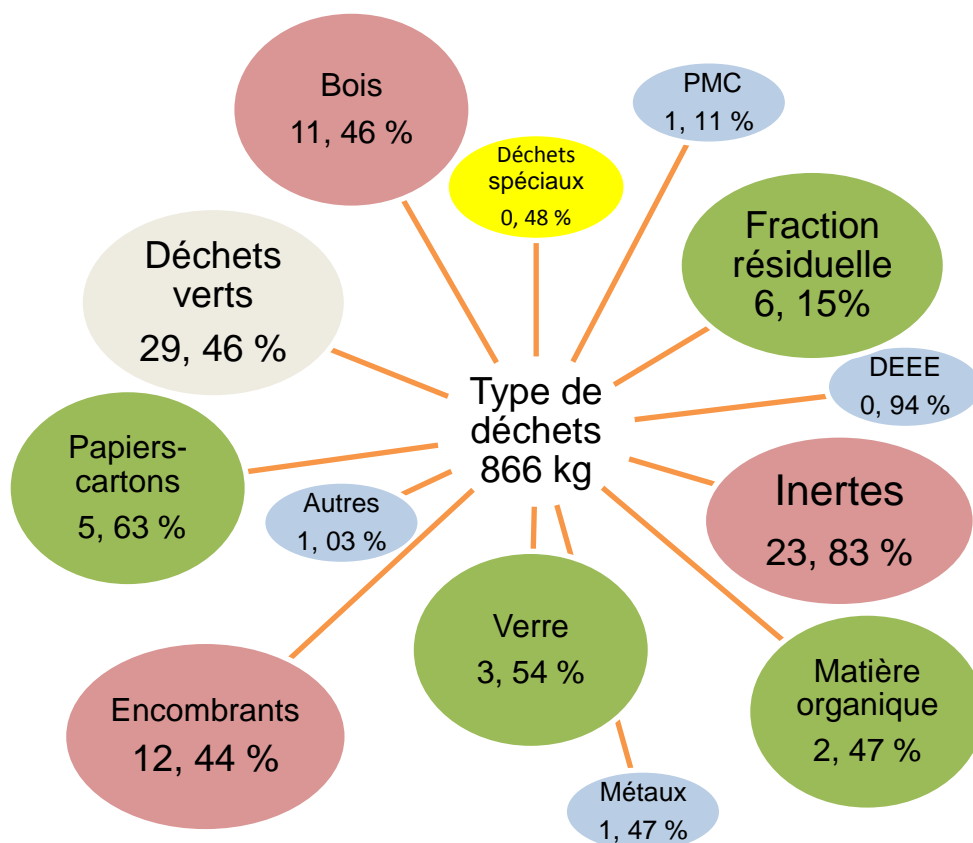

Nos déchets – Quelques chiffres-clés 2016

RÉPARTITION DES KILOS RÉCOLTÉS PAR MODE DE COLLECTE (PAR HAB).

RÉPARTITION DES DÉCHETS COLLECTÉS SUR WAIMES.

Nous sommes globalement de bons élèves en matière d'apports aux recyparcs (parcs à conteneurs), mais nous pouvons mieux faire :

- beaucoup d'emballages recyclables sont encore mélangés avec les déchets résiduels
- de la matière organique reste mélangée avec la fraction résiduelle et inversément.
- Pensons aussi à la réduction des déchets. La lutte contre le gaspillage alimentaire, les achats durables ou encore la pratique du compostage à domicile sont des pistes.