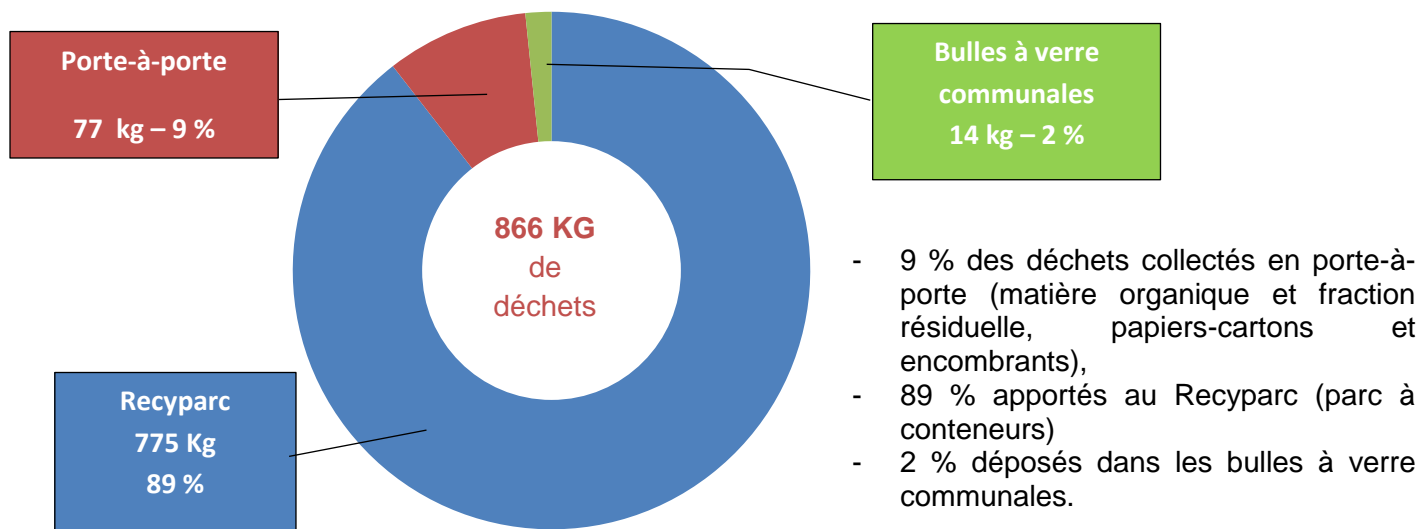

Nos déchets – Quelques chiffres-clés 2016

RÉPARTITION DES KILOS RÉCOLTÉS PAR MODE DE COLLECTE (PAR HAB).

RÉPARTITION DES DÉCHETS COLLECTÉS SUR WAIMES.

Nous sommes globalement de bons élèves en matière d'apports aux recyparcs (parcs à conteneurs), mais nous pouvons mieux faire :

- beaucoup d'emballages recyclables sont encore mélangés avec les déchets résiduels
- de la matière organique reste mélangée avec la fraction résiduelle et inversément.
- Pensons aussi à la réduction des déchets. La lutte contre le gaspillage alimentaire, les achats durables ou encore la pratique du compostage à domicile sont des pistes.